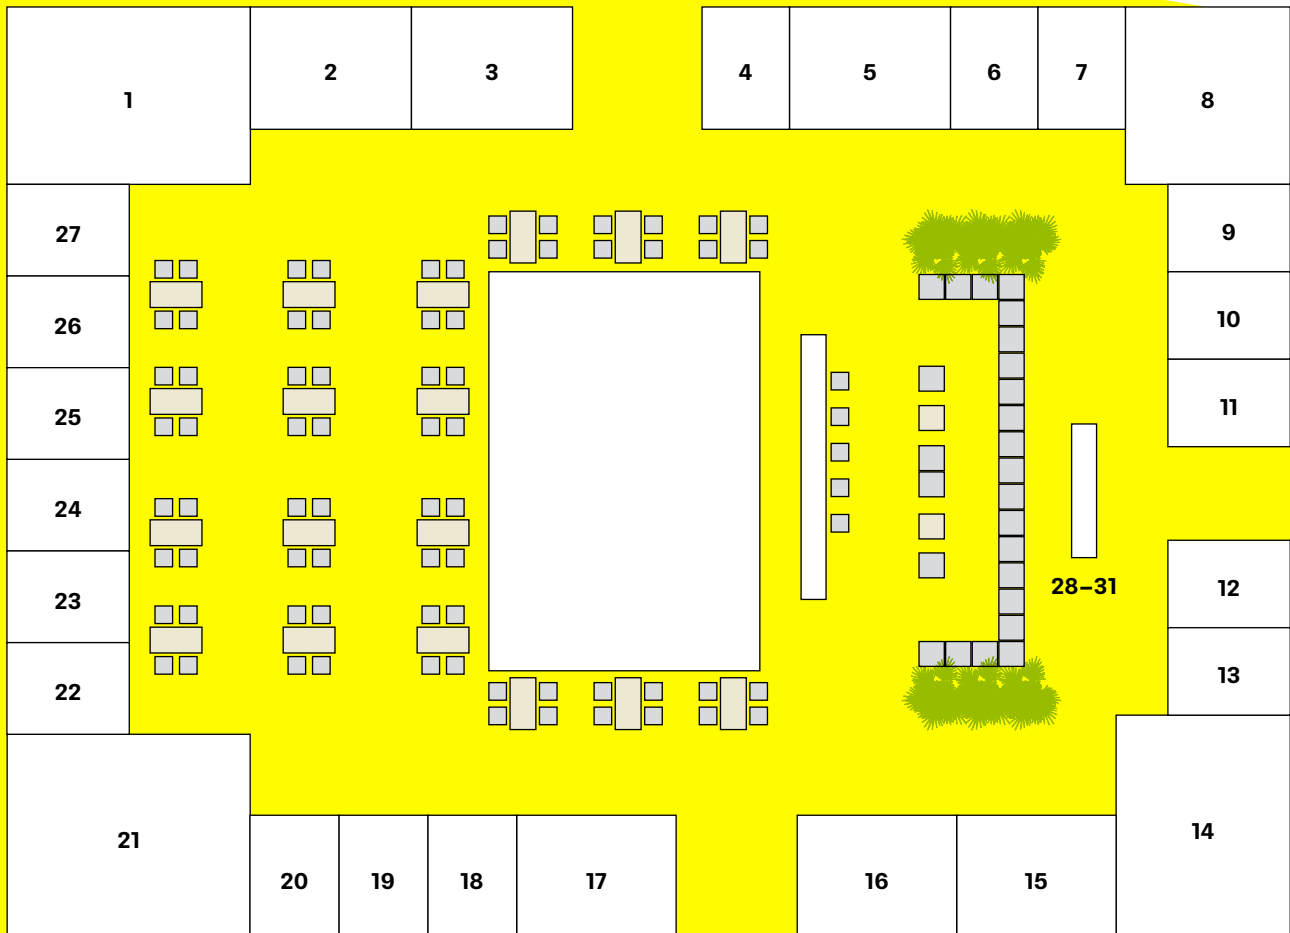

LOCATION PLAN

BADEN-WÜRTTEMBERG PAVILION

HALL 12, BOOTH D15

Baden-Württemberg
THE LÄND

1. Zentrum für Sonnenenergie- und Wasserstoff-Forschung Baden-Württemberg (ZSW)
2. Metropolregion Rhein-Neckar GmbH
3. DB AG
4. smk systeme metall kunststoff GmbH & Co. KG
5. DEKRA
6. Wirtschaftsförderung Region Stuttgart GmbH (WRS)/M.Tech Accelerator
7. Ineratec GmbH
8. BusinessOulu (Sonderfläche „Baden-Württemberg meets Finnland“)
9. Marsilli S.p.A.
10. Fischer Elektromotoren GmbH
11. Allweier Systeme GmbH
12. Mercedes-Benz Consulting GmbH
13. Apparatebau Kirchheim-Teck GmbH
14. Netze BW (Sparte Dienstleistungen)
15. TransnetBW